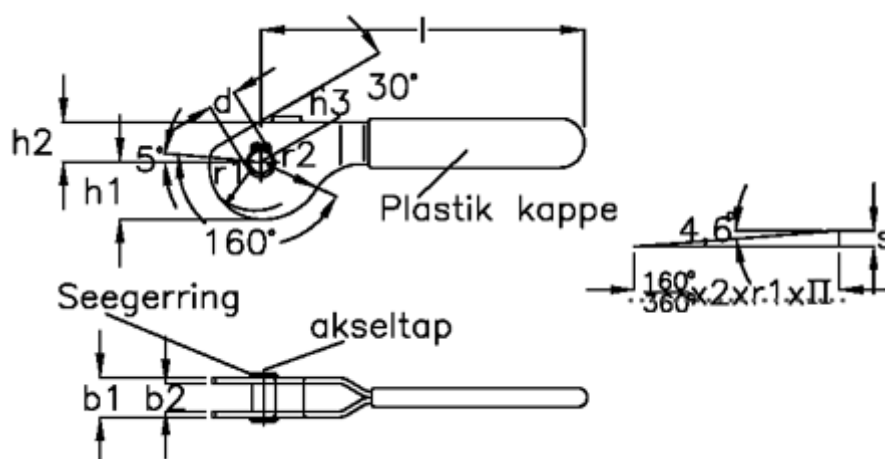

Varenummer: 20560038
 Beskrivelse: E+G Håndtag spiralexcenter
 GN 917-10-17

Mål

$B1 = 17$	$r2 = 26.45$
$B2 = 12$	$r2-h3 = 11.45$
$d = 10$	$s = 4.85$
$H1 = 24.54$	
$H2 = 17$	
$H3 = 15$	
$L = 138$	
$r1 = 21.6$	